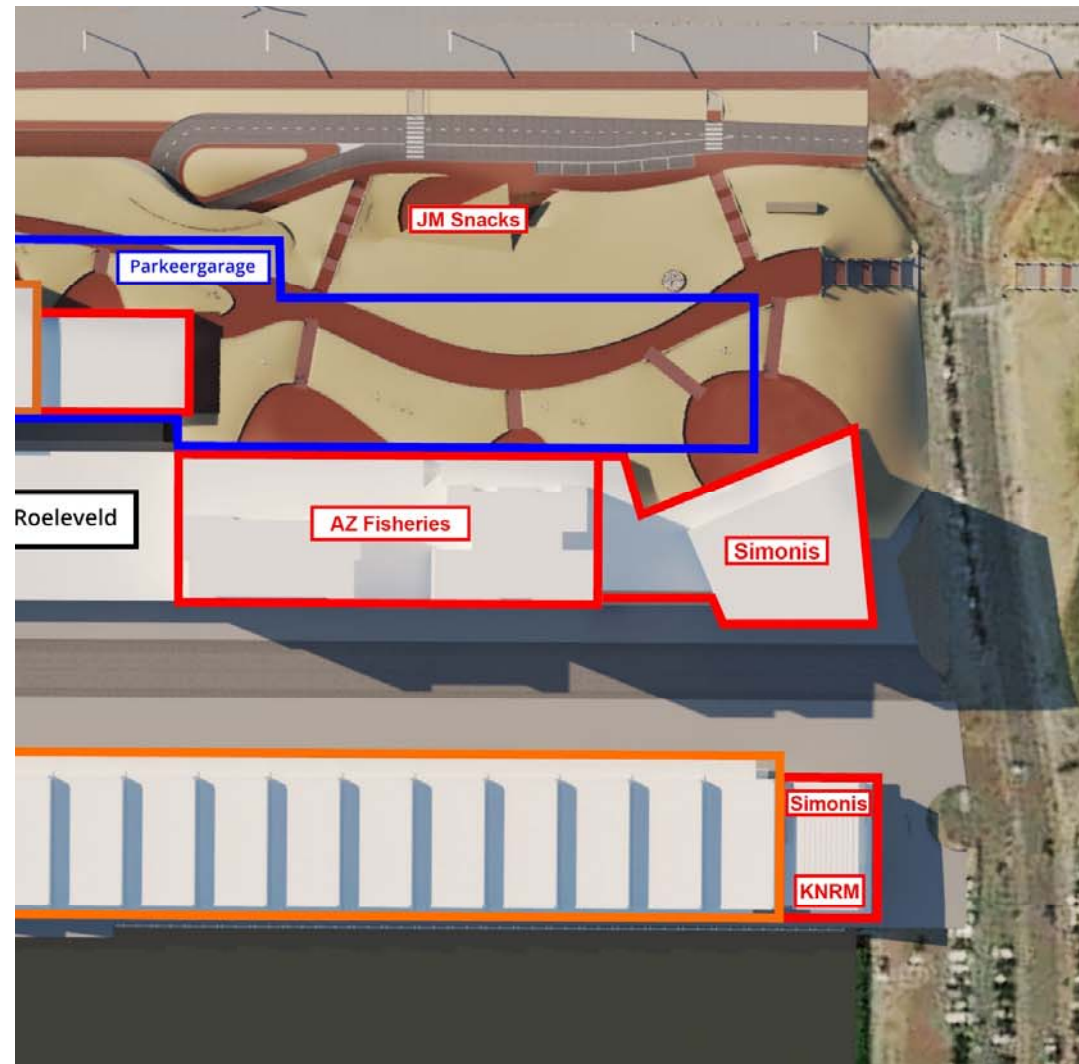

Noordelijk Havenhoofd Scheveningen Boothuis KNRM & Horeca Simonis

Aan het begin van de Visafslagweg, op de kop van het veilinggebouw is een nieuw boothuis voor de KNRM gepland en een horeca/cafetaria voor Simonis.

Beide plannen worden onder één dak gerealiseerd in de vorm van het naastgelegen veilinggebouw.

De bouw zal in 2019 worden gestart.

Architect: Studio DAVL Den Haag

Noordelijk Havenhoofd Scheveningen Boothuis KNRM & Horeca Simonis

Boothuis KNRM & Horeca Simonis
Aan dit beeld kunnen geen rechten worden ontleend.

Noordelijk Havenhoofd Scheveningen Boothuis KNRM & Horeca Simonis

Boothuis KNRM & Horeca Simonis
Aan dit beeld kunnen geen rechten worden ontleend.