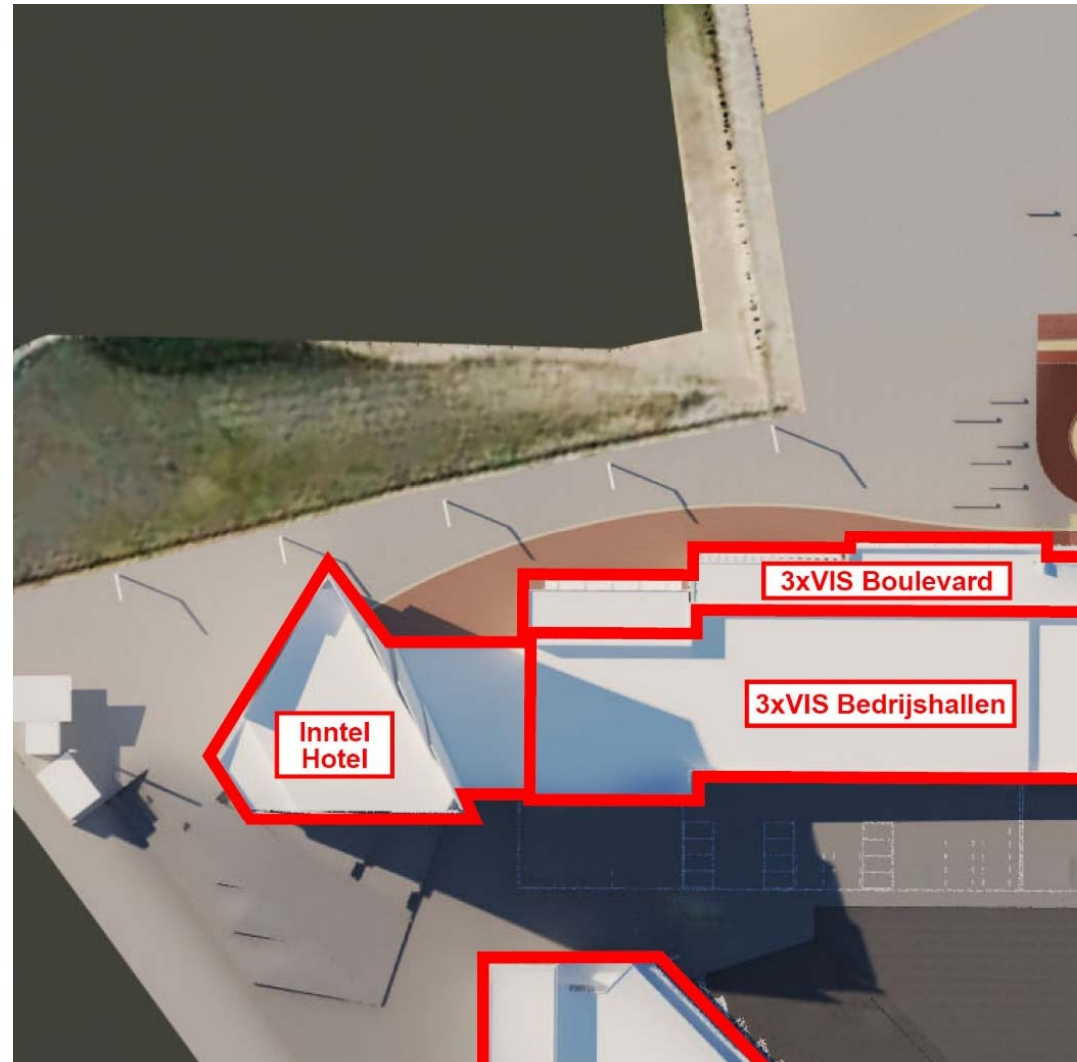

Noordelijk Havenhoofd Scheveningen

Inntel Hotel

Op de kop van het Noordelijk Havenhoofd komt een Inntel hotel met 226 kamers.

Het ontwerp verbeeld de dynamiek bij de start van een zeilrace, met opbollende zeilen in de wind.

Op de begane grond komt een restaurant met terras, bovenin de wellness met zwembad en zicht over de haven en zee.

De bouw zal eind 2018 aanvangen en circa 2 jaren duren.

Architect: KCAP Rotterdam

Noordelijk Havenhoofd Scheveningen Inntel Hotel

Noordelijk Havenhoofd Scheveningen Inntel Hotel